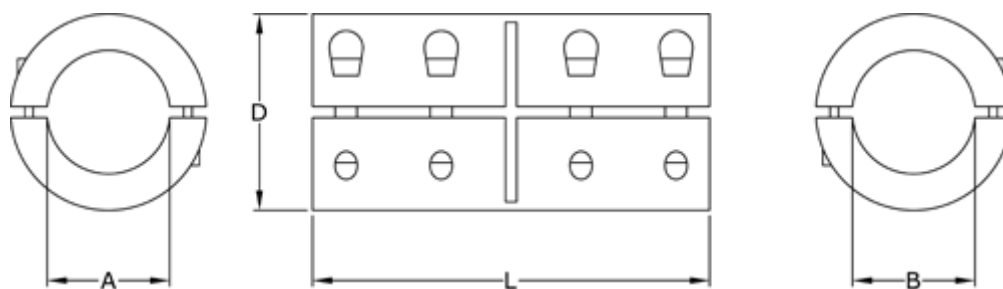

Varenummer: 3323046602012
Beskrivelse: Fast kobling str. 12 boring 12/12 mm
To-delt, Rustfast

Mål

A = 12
B = 12
D = 29
L = 45
Skrue = M4x12